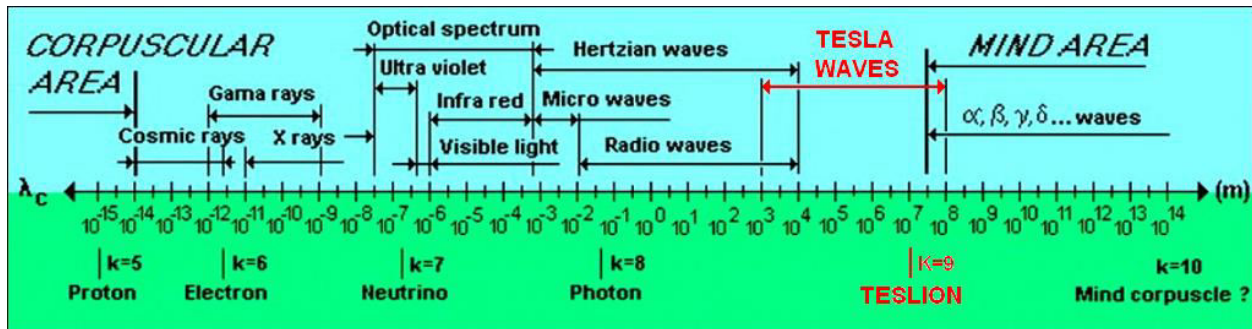

## Tesla Scalar uredjaji

Tesla Scalar uredjaji su bazirani na nehercijanskim tehnologijama Nikole Tesle. Nastali su kao rezultat više od tri decenije istraživanja koja su jasno potvrdila saglasnost našeg kosmološkog modela prirode KGE (Kvantiranih gustina energije / Energy Density Quantifying) sa drevnim učenjima o jedinstvu materije i duha, o čitavom kosmosu kao izrazu svesne, prapočetne iskre koja se na zakonolik način izražava na različitim nivoima egzistencije kao određena vibraciona struktura u sveopštoj harmoniji Jedinstva. Vidljiva ili ne, priroda je izraz sukcesivnog razvoja prvobitne i sveprožimajuće biti. Pokazalo se da je drevne i večne istine Nikola Tesla otkrio u tajnama prirodnih principa i mehanizama, bivajući tako glasnik moderne ere, onaj koji jezikom nauke govori o najdubljim tajnama sveta, onima što su večna žudnja mističnih tragalaštava.