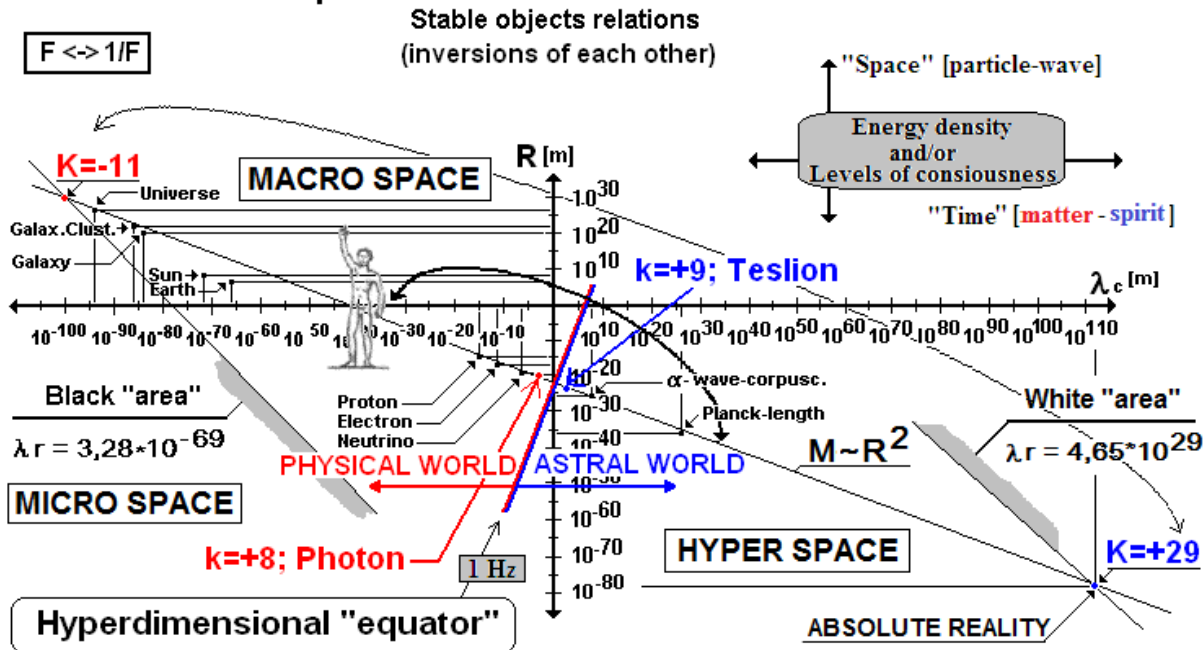

"Space" - "Time" STRUCTURE

K9 EDQ aparati generišu višedimenzionalne volumetrijske vibracije, konstitušući u prostoru inteligentna skalarna polja koja emaniraju direktno iz sub-energetskog supstrata koji je Tesla nazivao aktivnim etrom, manifestujući se u obliku harmoničnog zapreminskog oscilovanja koje podseća na disanje. Osobine ovih inteligentnih polja potpuno su analogne drevnim opisima načina kretanja vitalne, sveprožimajuće žive energije, Chi i Prane, i saglasne su sa savremenim kvantno-informacionim i bio-fizičkim istraživanjima koja idu u prilog tradicionalnim pristupima održanja i unapređenja zdravlja i blagostanja duha.