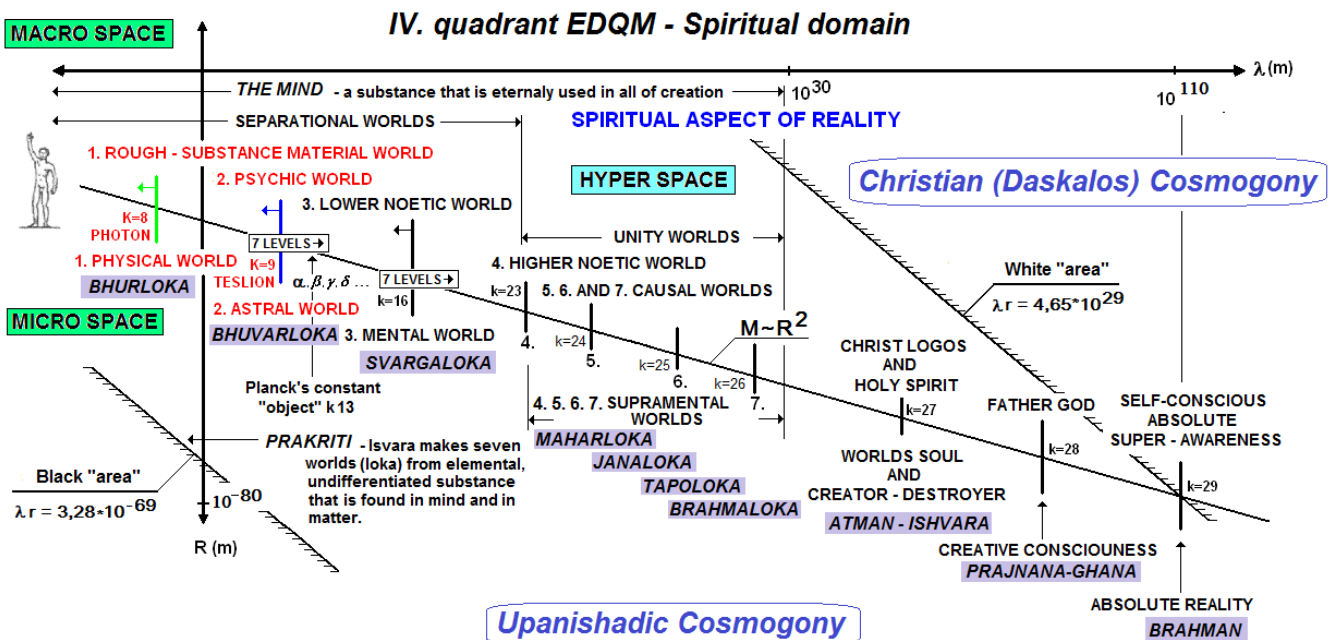

## Tesla Scalar uredjaji

Tesla Scalar uredjaji su bazirani na nehercijanskim tehnologijama Nikole Tesle. Nastali su kao rezultat više od tri decenije istraživanja koja su jasno potvrdila saglasnost našeg kosmološkog modela prirode KGE (Kvantiranih gustina energije / Energy Density Quantifying) sa drevnim učenjima o jedinstvu materije i duha, o čitavom kosmosu kao izrazu svesne, prapočetne iskre koja se na zakonolik način izražava na različitim nivoima egzistencije kao određena vibraciona struktura u sveopštoj harmoniji Jedinstva. Vidljiva ili ne, priroda je izraz sukcesivnog razvoja prvobitne i sveprožimajuće biti. Pokazalo se da je drevne i večne istine Nikola Tesla otkrio u tajnama prirodnih principa i mehanizama, bivajući tako glasnik moderne ere, onaj koji jezikom nauke govori o najdubljim tajnama sveta, onima što su večna žudnja mističnih tragalaštava.

## "Space" - "Time" STRUCTURE

K9 EDQ aparati generišu višedimenzionalne volumetrijske vibracije, konstitušući u prostoru inteligentna skalarna polja koja emaniraju direktno iz sub-energetskog supstrata koji je Tesla nazivao aktivnim etrom, manifestujući se u obliku harmoničnog zapreminskog oscilovanja koje podseća na disanje. Osobine ovih inteligentnih polja potpuno su analogne drevnim opisima načina kretanja vitalne, sveprožimajuće žive energije, Chi i Prane, i saglasne su sa savremenim kvantno-informacionim i bio-fizičkim istraživanjima koja idu u prilog tradicionalnim pristupima održanja i unapređenja zdravlja i blagostanja duha.